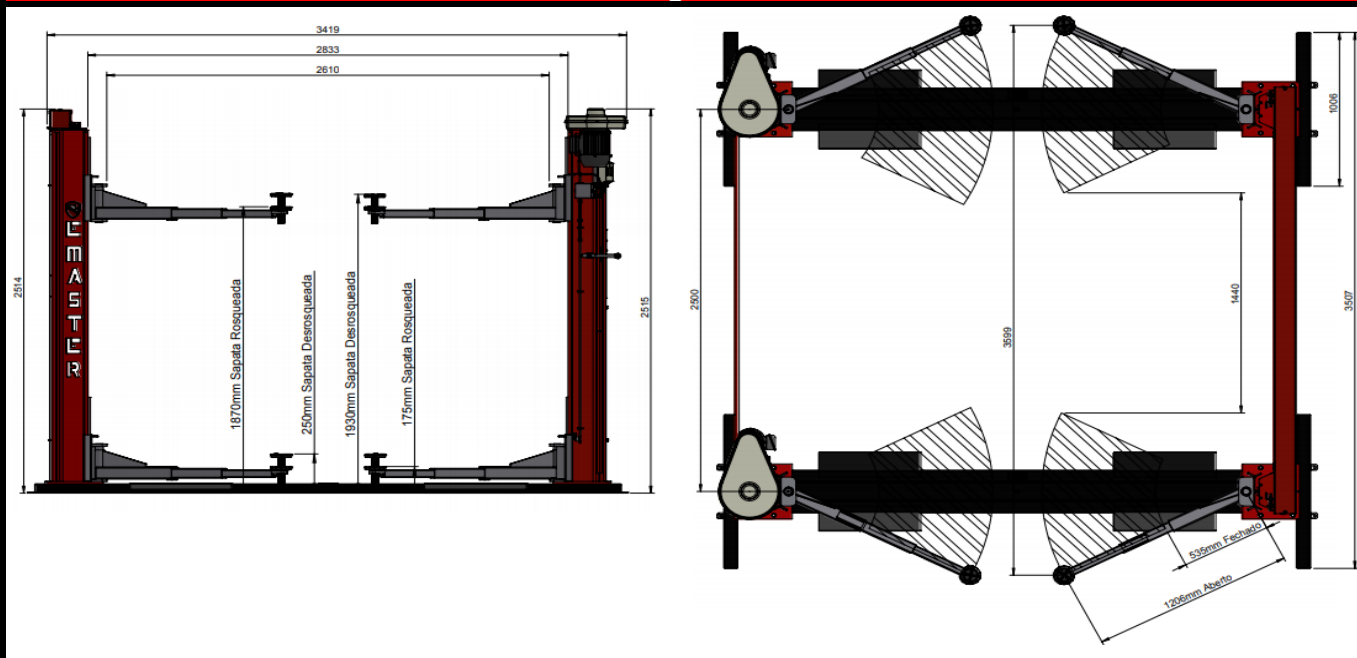

Elevador de 4 Colunas Emaster EC 5.0 TBA BBT STR DJ (2,5M)

ITEM

Código: 9717

Figura

Especificações Técnicas

Capacidade de carga total	5.000 Kg	Peso	1250 Kg
Capacidade de carga por braço	1.250 Kg	Tempo de elevação/descida	55 s
Ângulo de atuação dos braços	27° / 27°	Potencia	2 x 3 KW (8 CV)
Altura de elevação	1,83/1,93 m	Energia	220 V ou 380 V Trifasico 60 Hz
Área necessária	3,55 x 3,5 m	Cor padrão	Vermelho RAL 3020
Distancia entre centro de colunas	2,5 metros	Abertura dos Braços	540 a 1032 mm

Principais Características

Acessórios de série

1- Desenho com 4 colunas, garante elevada estabilidade de operação.	1- Braços bitelescópicos (three stage arms), permite maior flexibilidade de alcance.
2- Com sistema SAT de segurança com 4 funções. Maior segurança na operação.	2- Braços com STR - Sistema de Troca Rápida dos apoios. Maior produtividade.
3- Braços Bitelescópicos em perfil tubular laminados a frio. Maior resistencia a cargas.	3- Com TBA - Trava braços automático. <u>Bloqueia o movimento rotacional dos braços.</u>
4- Com sistema de segurança anti-colisão para "Porta aberta". Maior segurança na operação.	4- Com quatro Apoios circulares e quatro apoios em "U" para veículo com chassis.
5- Acionamento por Alacanca com "Safety Lock", permite restrição de uso (cadeado não incluso)	5- Com Disjuntor motor. Proteção extra para o motor e o operador.
6- Lubrificação automática dos fusos, porcas de sustentação. Maior longevidade no conjunto.	6- Com 8 Chumbadores para a fixação das bases em pisos comuns.
	7- Com rampa anti derrapante. Evita o pneu "patinar".