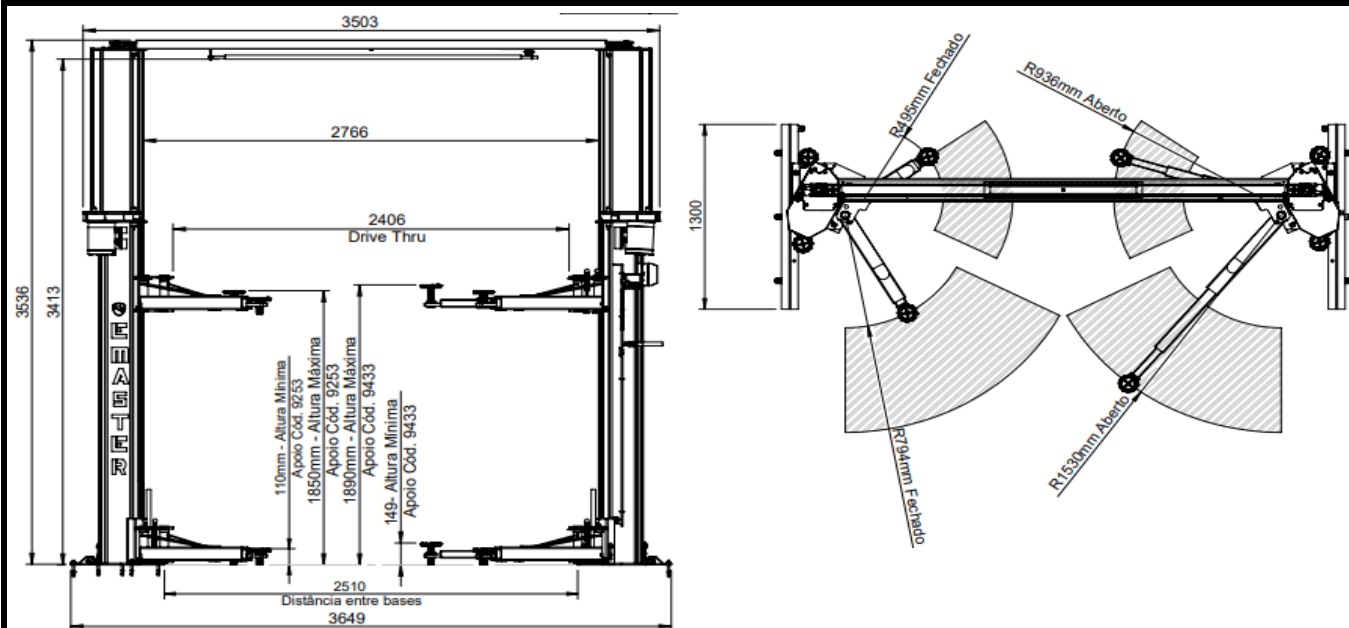

Elevador Emaster EC 3.0 Pórtico Assimétrico DJ ATQ TBA BBT STR

ITEM

Código 15145

Figura

Especificações Técnicas

Capacidade de carga	3.000 kg	Tempo de elevação	55 s
Capacidade de carga por braço	750 Kg	Peso líquido	890 Kg
Braço frontal - Min/Max (mm)	<u>495 à 936</u>	Potencia	2 x 3 KW (8 CV)
Braço traseiro - Min/Máx (mm)	<u>794 à 1530</u>	Energia	220 V Trifasico 60 Hz
Largura total	3649 mm	Cor padrão	Vermelho RAL 3020
Altura sob o sensor de teto	3410 mm	Distância entre carrinhos	2406 mm

Características construtivas

Acessórios de série

<p>1- Desenho "Sem Base". Maior facilidade nos serviços "under-car".</p> <p>2- Braços bitelescópicos (three stage arms) em perfil tubular. Maior amplitude de operação.</p> <p>3- Lubrificação automática dos fusos, porcas de sustentação. Maior longevidade no conjunto de transmissão de força.</p> <p>4- Fusos em aço liga laminados, extra polidos e superfície endurecida. Resistencia superior ao desgaste.</p> <p>5- Desenho assimétrico. Permite a abertura total das portas em 95% dos veículos.</p>	<p>1- TBA- Trava braços automático. Bloqueia o movimento rotacional dos braços.</p> <p>2- STR - Setup rápido para a troca dos apoios.</p> <p>3- Com Disjuntor motor. Proteção extra para o motor e o operador.</p> <p>4- Com Sistema Anti Queda - ATQ. Sustenta a carga em caso de desgaste da Porca de Sustentação.</p> <p>5- Com 4 Apoios circulares de 100mm + 4 Apoios circulares de 148mm.</p> <p>6- Com sensor de teto. Limita a altura máxima.</p> <p>7- Acompanha 16 chumbadores.</p>
--	---